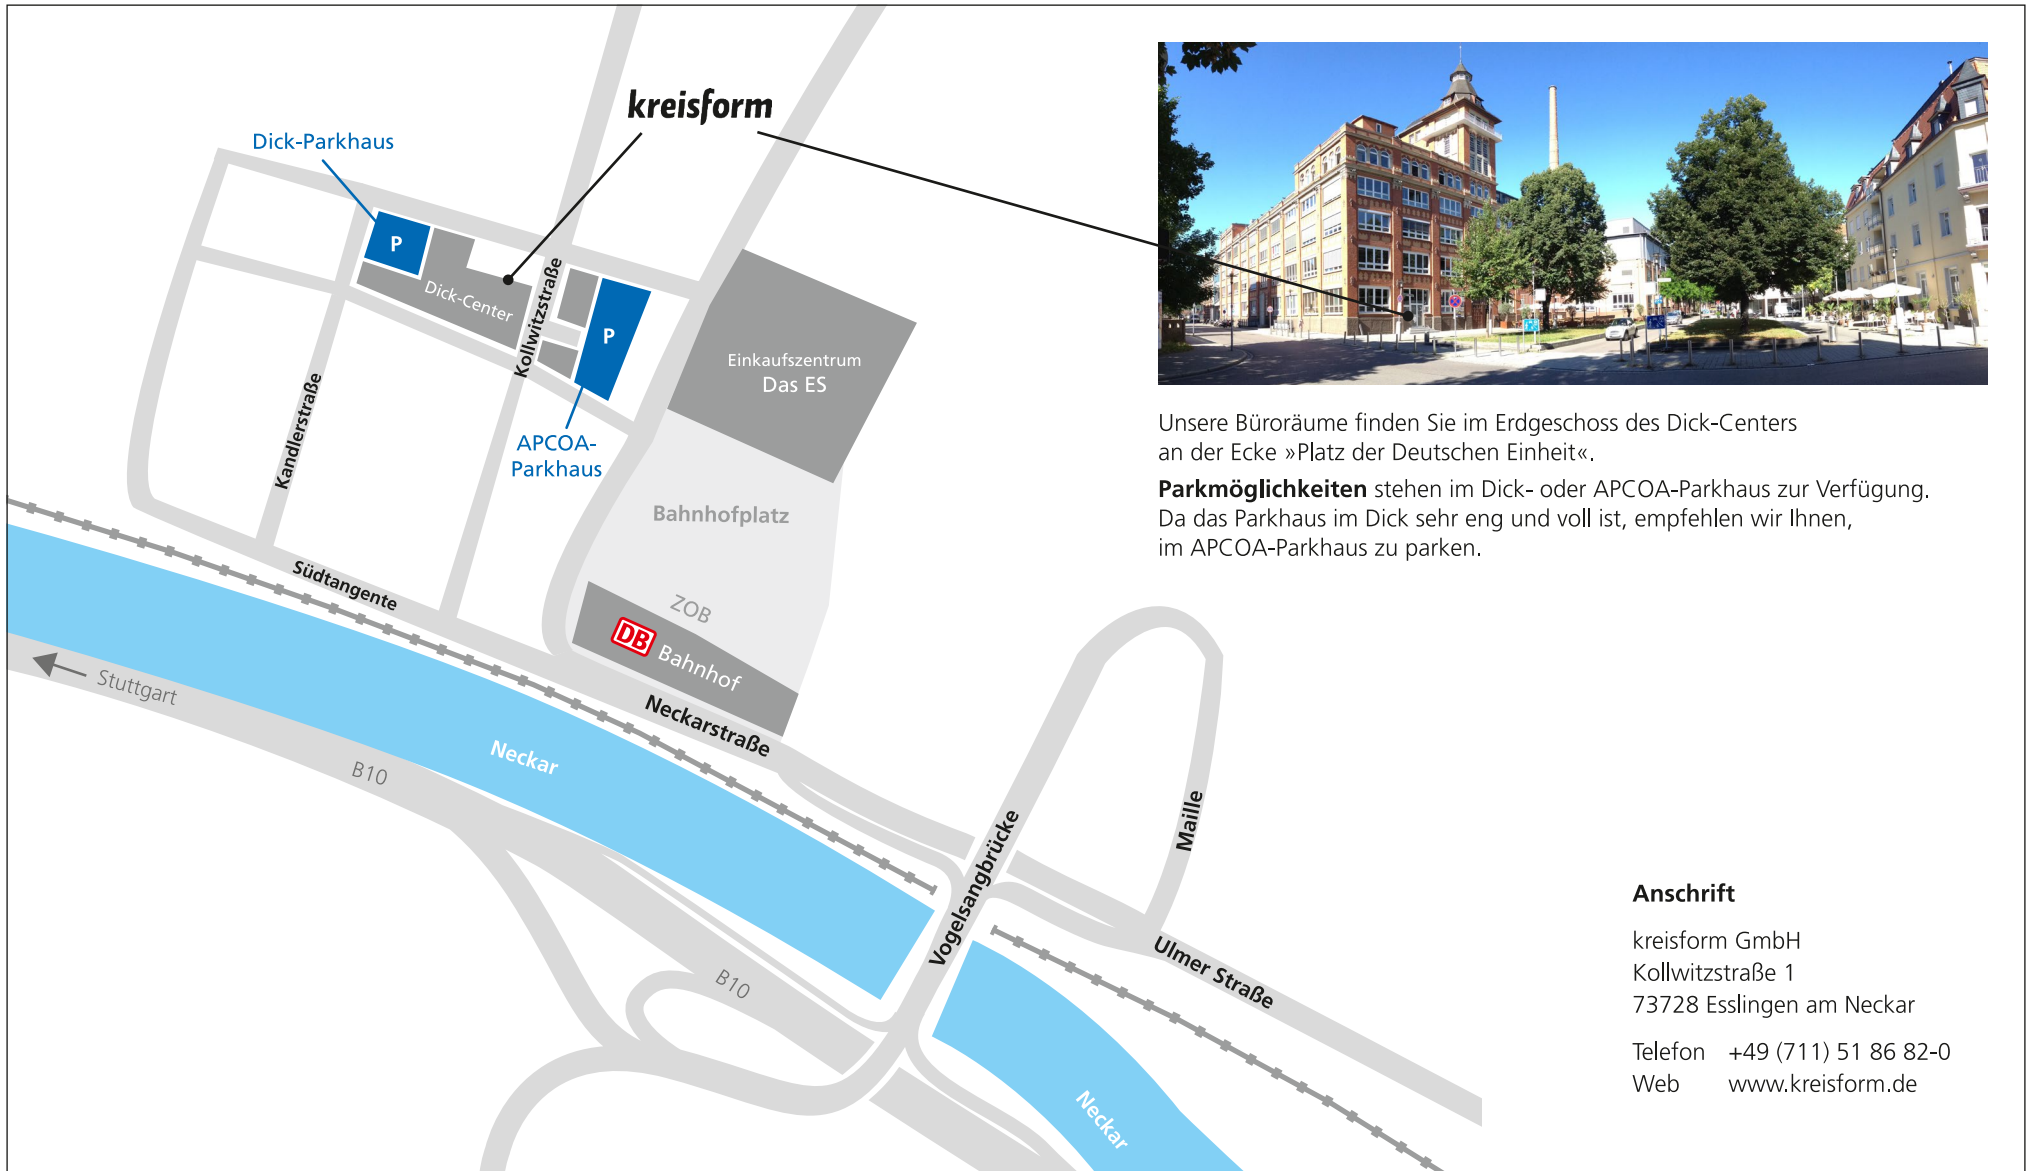

Anfahrt

Ihr Weg zu uns

kreisform

Unsere Büroräume finden Sie im Erdgeschoss des Dick-Centers an der Ecke »Platz der Deutschen Einheit«.

Parkmöglichkeiten stehen im Dick- oder APCOA-Parkhaus zur Verfügung. Da das Parkhaus im Dick sehr eng und voll ist, empfehlen wir Ihnen, im APCOA-Parkhaus zu parken.

Anschrift

kreisform GmbH
Kollwitzstraße 1
73728 Esslingen am Neckar

Telefon +49 (711) 51 86 82-0
Web www.kreisform.de

Anfahrt

Ihr Weg zu uns

kreisform

Dick-Parkhaus

Sie erreichen unsere Büroräume indem Sie das Dick-Parkhaus indem Sie das Dick-Parkhaus über die Treppe verlassen und das Dick-Center durchqueren. Vor dem Sonnenstudio biegen Sie links durch die Glastüre ins Treppenhaus ab.

APCOA-Parkhaus

Verlassen Sie das Parkhaus über die Einfahrt zur Kollwitzstraße und gehen Sie nach rechts am Dick-Center entlang. Nach ca. 50 Metern stehen Sie links am Platz der Deutschen Einheit direkt vor unserem Eingang.