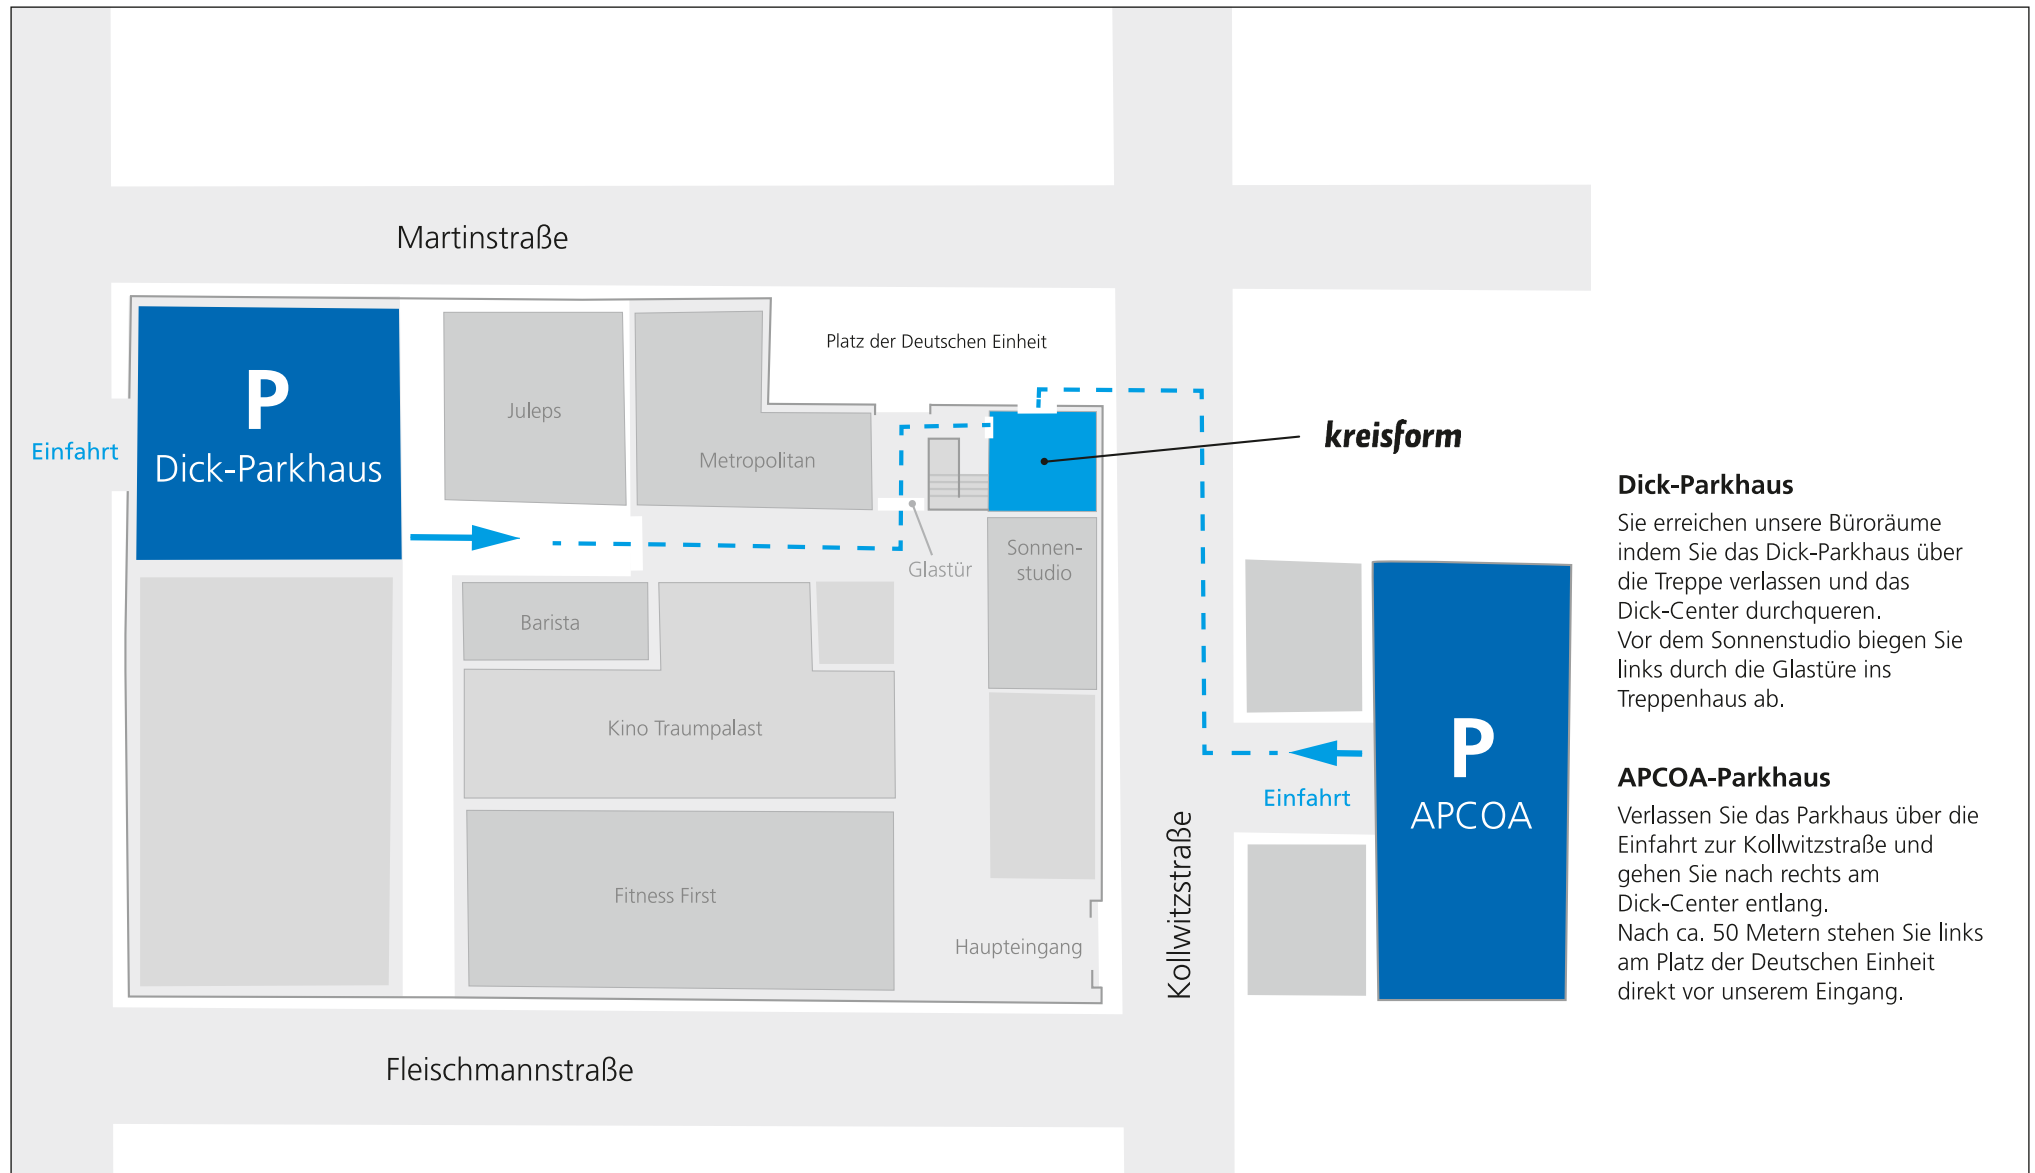

Anfahrt

Ihr Weg zu uns

kreisform

Unsere Büroräume finden Sie im Erdgeschoss des Dick-Centers an der Ecke »Platz der Deutschen Einheit«.

Parkmöglichkeiten stehen im Dick- oder APCOA-Parkhaus zur Verfügung. Da das Parkhaus im Dick sehr eng und voll ist, empfehlen wir Ihnen, im APCOA-Parkhaus zu parken.

Anschrift

kreisform GmbH
Kollwitzstraße 1
73728 Esslingen am Neckar

Telefon +49 (711) 51 86 82-0
Web www.kreisform.de

Anfahrt

Ihr Weg zu uns

kreisform

Dick-Parkhaus

Sie erreichen unsere Büroräume indem Sie das Dick-Parkhaus indem Sie das Dick-Parkhaus über die Treppe verlassen und das Dick-Center durchqueren. Vor dem Sonnenstudio biegen Sie links durch die Glastüre ins Treppenhaus ab.

APCOA-Parkhaus

Verlassen Sie das Parkhaus über die Einfahrt zur Kollwitzstraße und gehen Sie nach rechts am Dick-Center entlang. Nach ca. 50 Metern stehen Sie links am Platz der Deutschen Einheit direkt vor unserem Eingang.